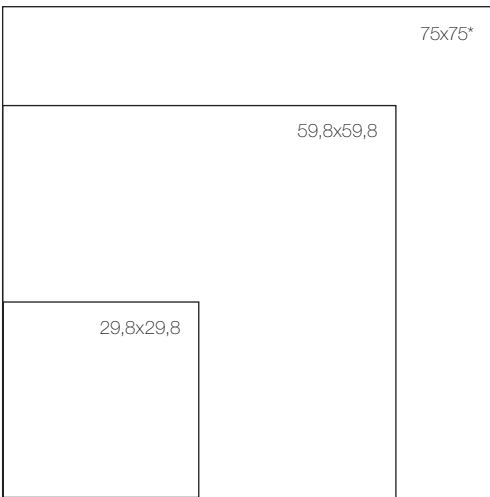

INFO Varierar i mönster, levereras blandat 30 olika mönster i storlek 59,8x59,8.
Mosaik arkstorlek 29,8x29,8 cm, 11 ark/m²
*Beställningsvaror

Placering
2:34, 2:35, A:14