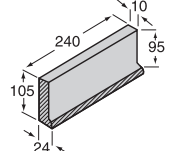

SOCKEL 2140
7,2x24 cm

SOCKEL 2150
7,2x29 cm

HÅLKÄLSSOCKEL
4000 10,5x24 cm

Finns i färgerna
130, 160, 240. **ST-11**