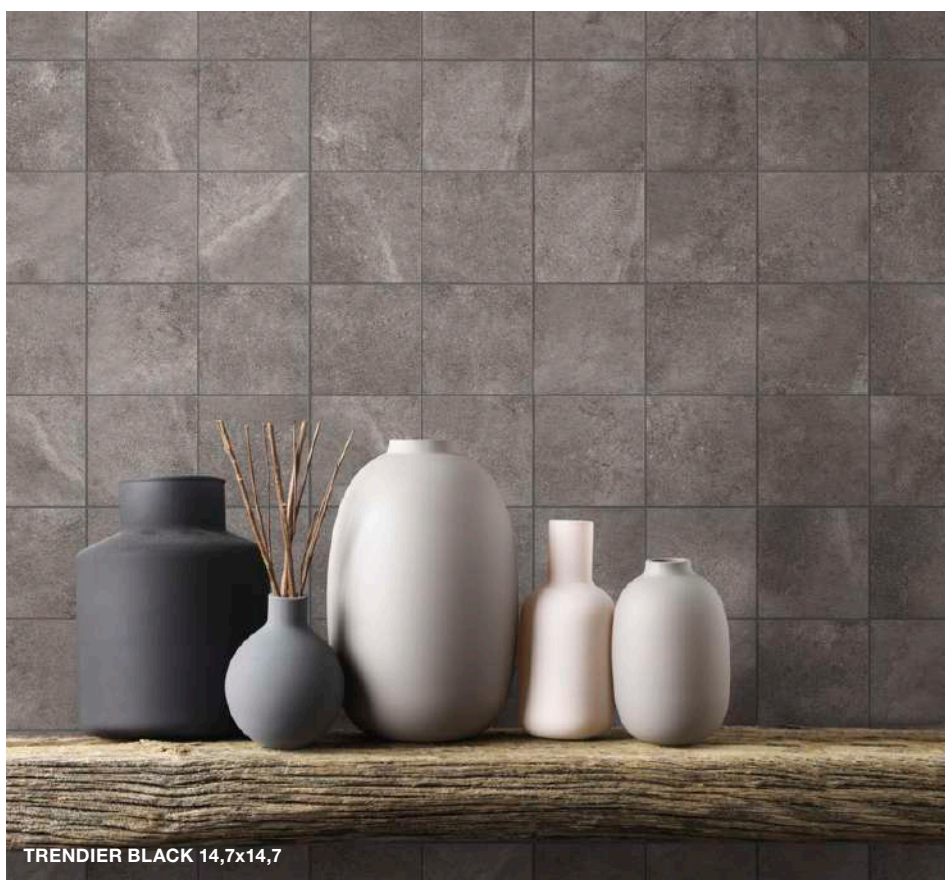

652502 Trendier White
14,7x14,7 M2-16

652503 Trendier Beige
14,7x14,7 M2-16

TRENDIER BLACK 14,7x14,7

Placering
5:14

CORE

425013 Core Fume 33x33 M2-6

425012 Core Anthracite 33x33 M2-6

425015 Core Grey 33x33 M2-6