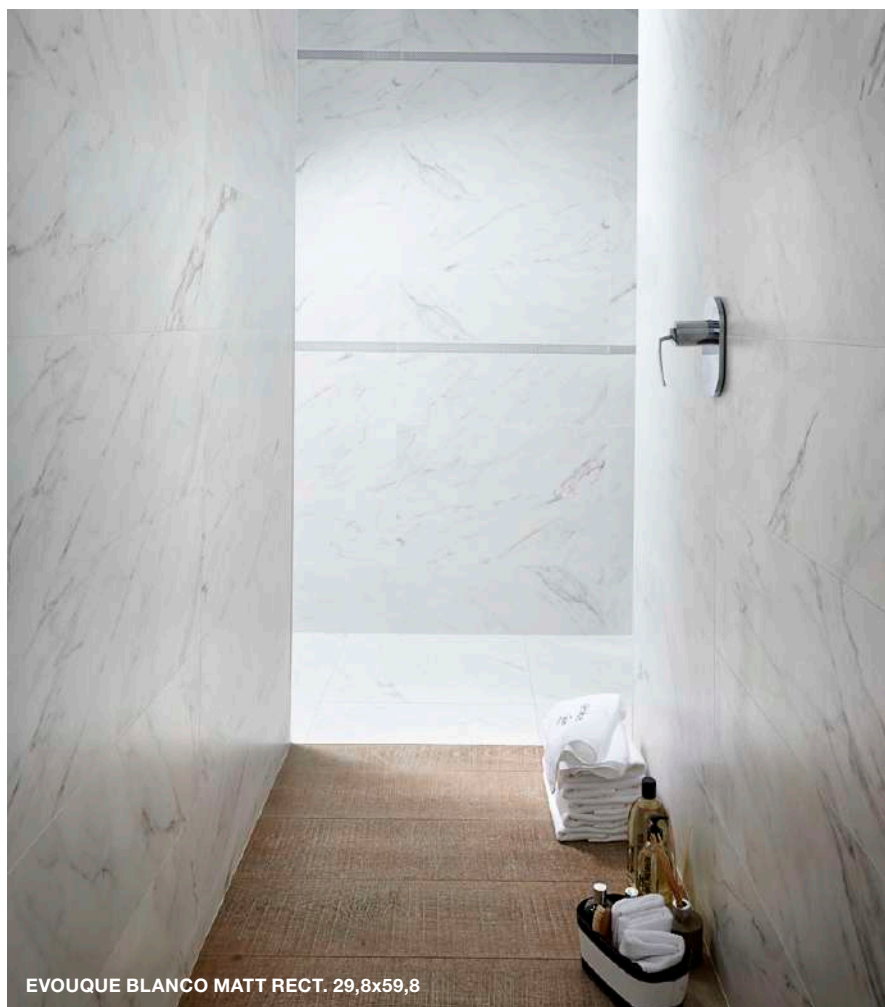

EVOQUE BLANCO MATT RECT. 29,8x59,8