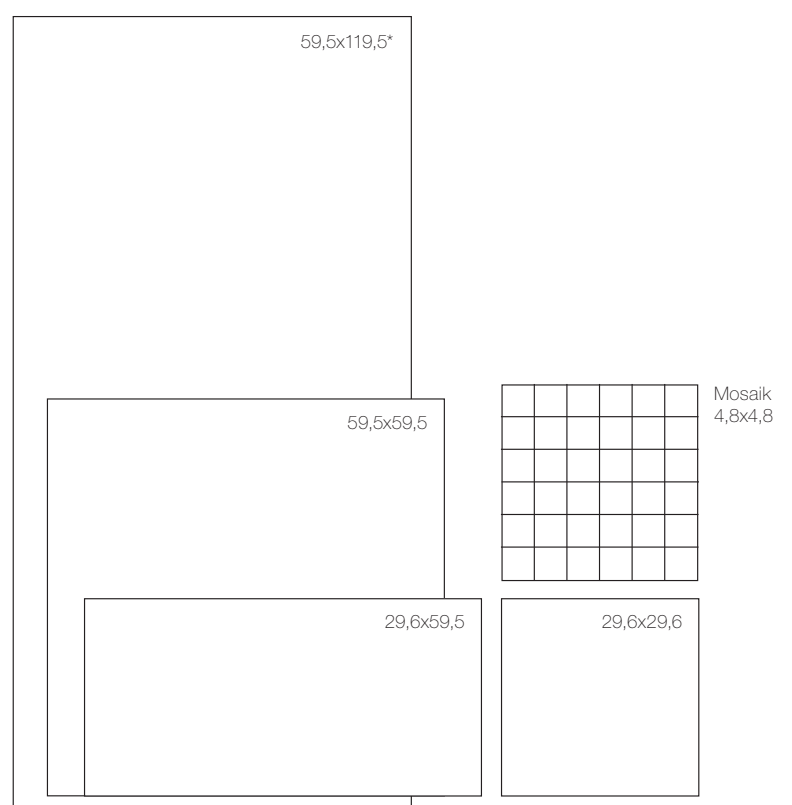

CREEK

CREEK BIANCO RECT 59,5x59,5

772722 Creek Bianco Rect. 59,5x59,5 M2-15

772726 Mosaik Creek Bianco 4,8x4,8 M2-43

772723 Creek Bianco Rect. 29,6x59,5 M2-12
772724 Creek Bianco Rect. 59,5x119,5 M2-24*

772725 Creek Bianco Rect. 29,6x29,6 M2-15