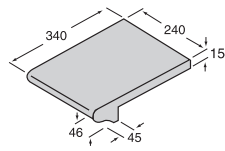

TRAPPNOS 9030
24x34 cm

Finns i färgerna
130, 156, 160, 240, 270,
280 och 863. **ST-27**