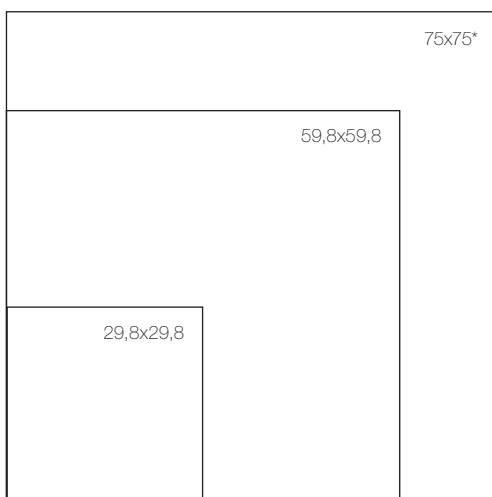

622507 Marble Green Polerad Rect. 60x120 **M2-34**

MARBLE GREEN RECT. 60x120

Mosaiken har arktstorlek 29,8x29,8, 11 ark/m²

AREZZO STONE CREME POLERAD RECT.
MOSAIK STEN CREAM 30x30

Mosaik
4,8x,4,8

AREZZO STONE