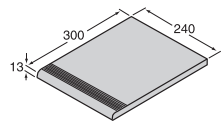

STEGPLATTOR

STEGPLATTA 9068
24x30 cm

Finns i färgerna
130, 156, 160, 240, 270
ST-22