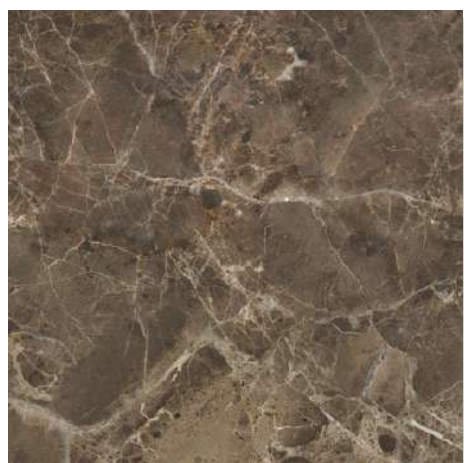

802566 Mosaik Limestone Grey Matt 4,8x4,8 **M2-45**

Mosaiken har arkstorlek 30x30 cm, 11 ark/m²

Placering
 B:14, B:15

EMPERADOR BROWN

EMPERADOR BROWN POLERAD RECT. 59,2x59,2

685239 Emperor Brown Polerad Rect. 59,2x59,2 **M2-25**
685244 Emperor Brown Matt Rect. 59,2x59,2 **M2-25**