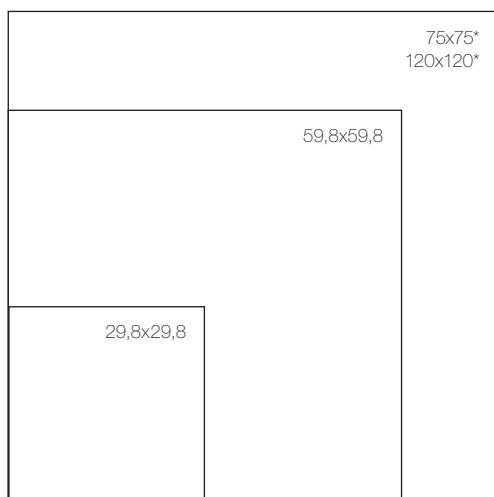

*Beställningsvara
Mosaik arkstorlek 29,8x29,8 cm, 11 ark/m²