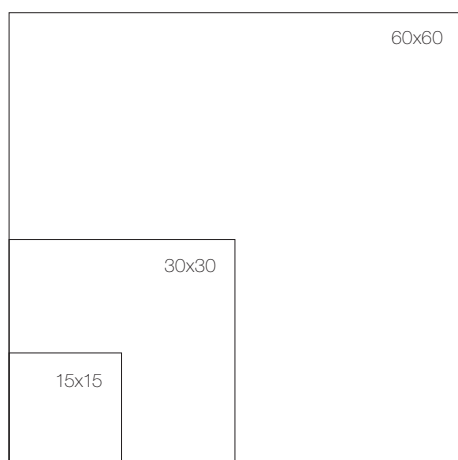

Mosaiken har arkstorlek 30x30, 11 ark/m²
*60x120 är beställningsvara, har halpolerad yta,
Lappato, övriga storlekar matt yta.

Placering
6:10, 6:11, 6:12, 6:13

NORDIC STONE ASH RECT. 60x60

Mosaik
5x5

NORDIC STONE