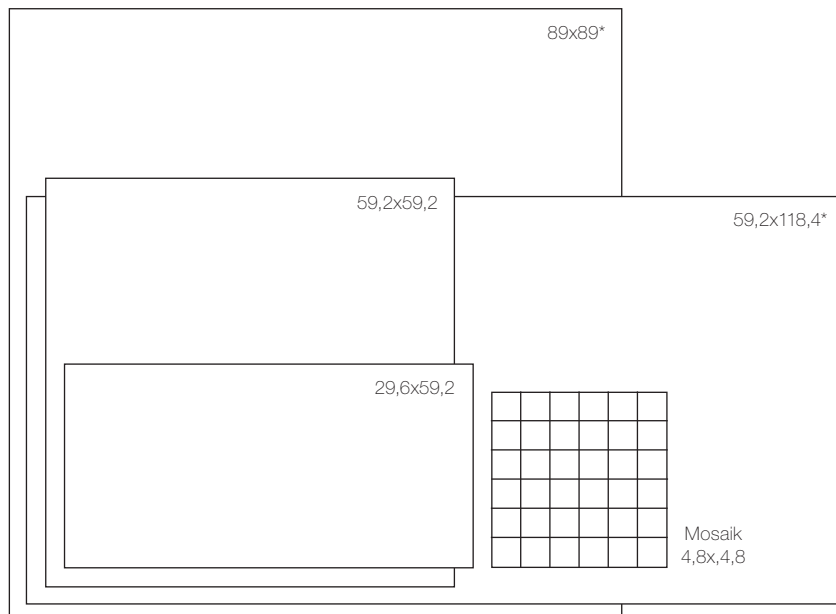

EMPERADOR BROWN MATT 59,2x59,2

PEI 4

Matt

PEI 3

Polerad

*Stl. 89x89 och 59,2x118,4 är beställningsvaror.
Mosaiken har arktstorlek 30x30, 11 ark/m²

Placering
2:17