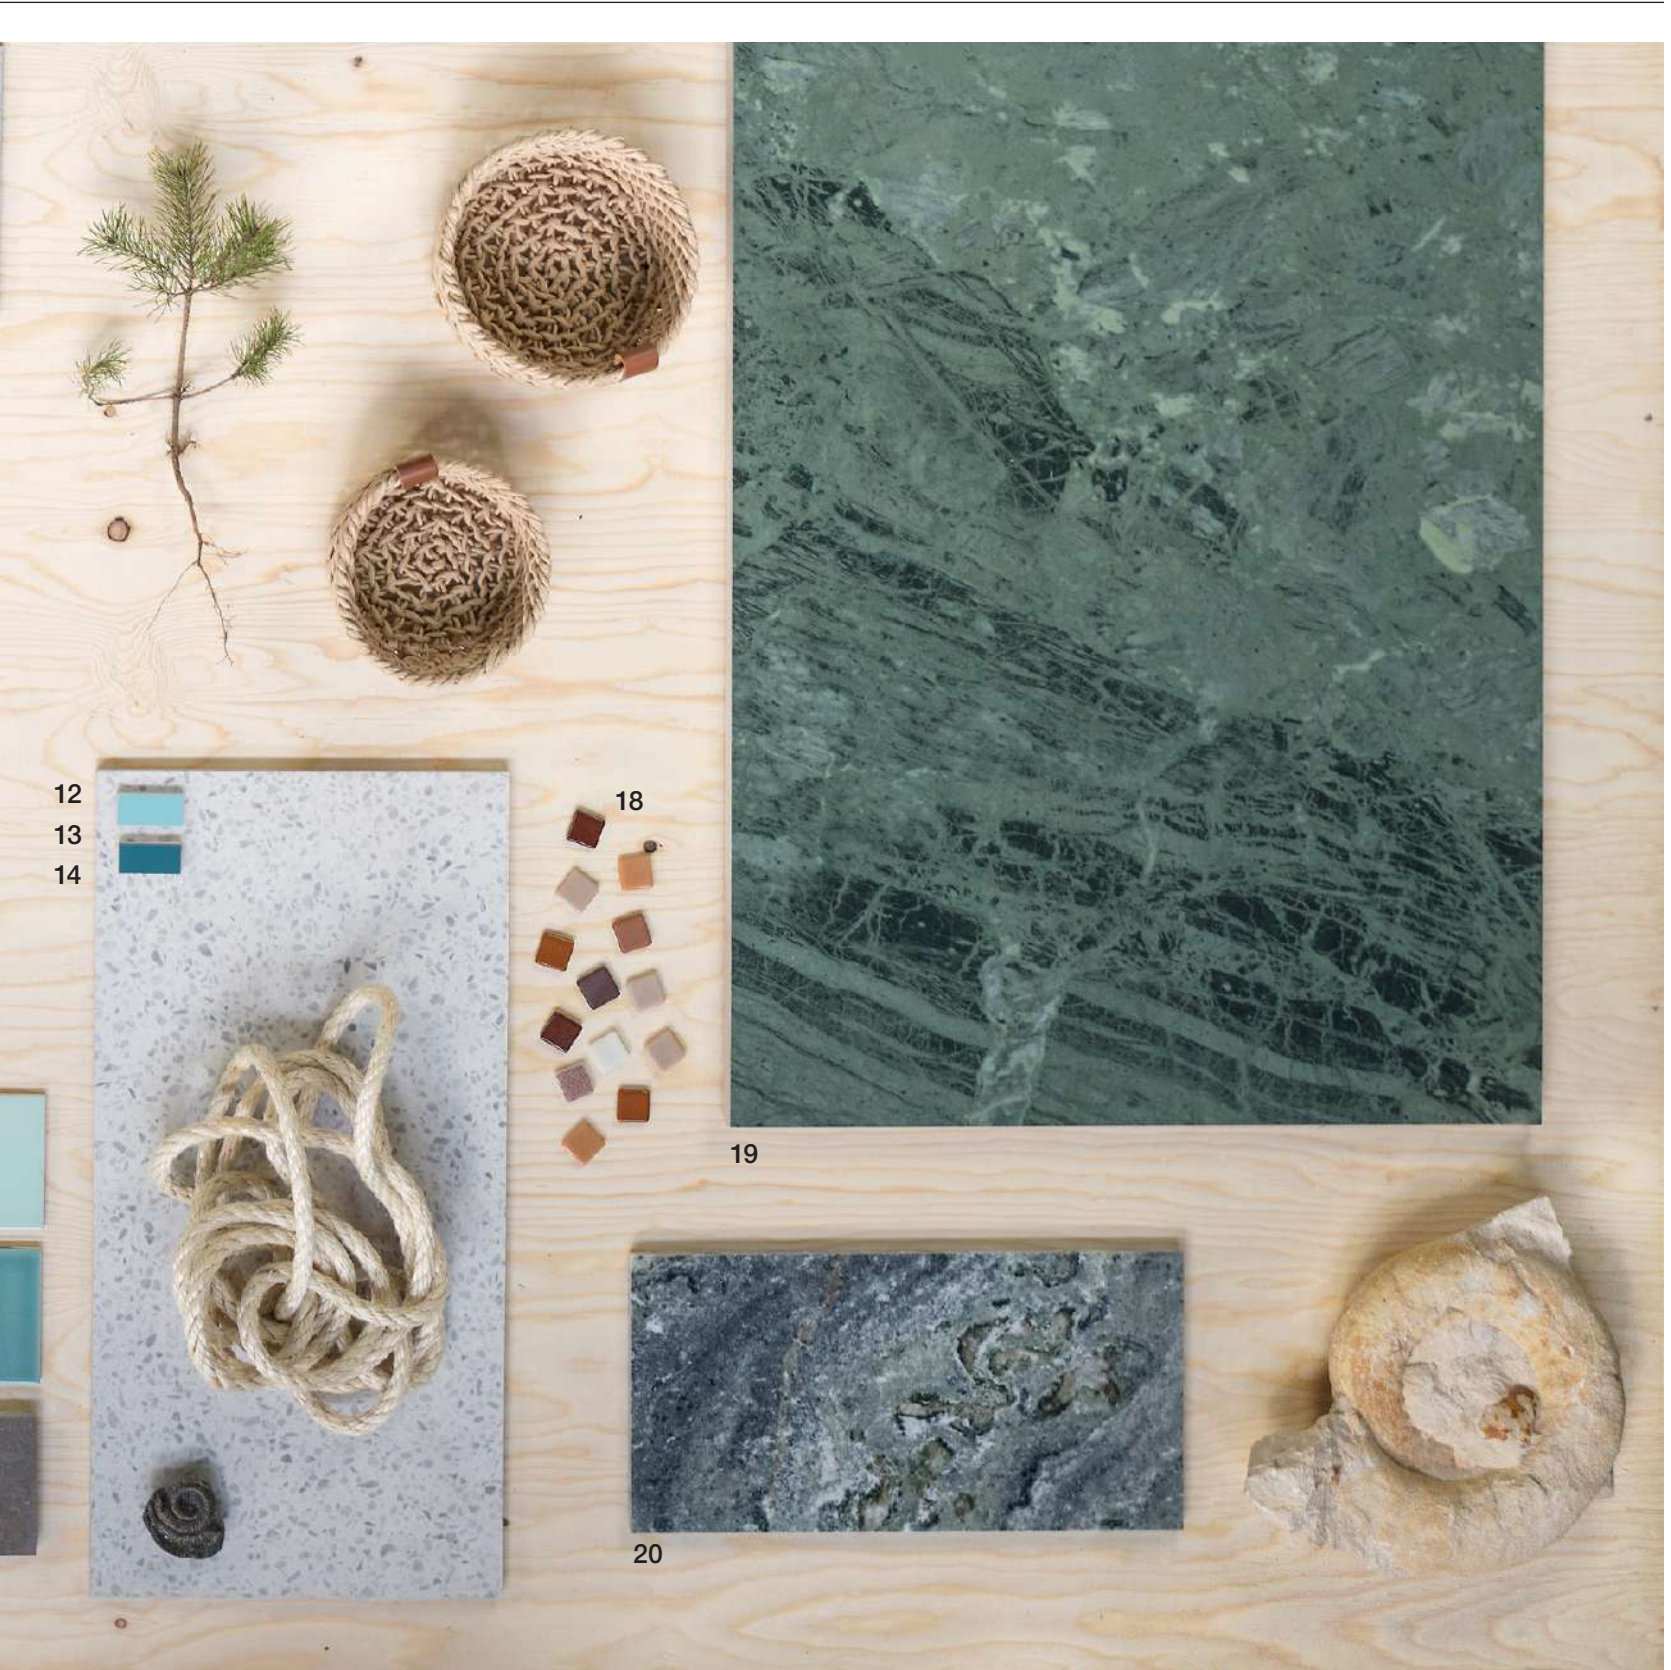

När det kommer till kakel, klinker och mosaik har Dekora ett flertal serier som är producerat på delvis återvunnet material, både keramik och glas.

Vi arbetar med att hålla nere transporterna och erbjuda våra konsumenter plattor som är så närproducerade som möjligt, vi har både material som produceras i Tyskland och svensk natursten i sortimentet.