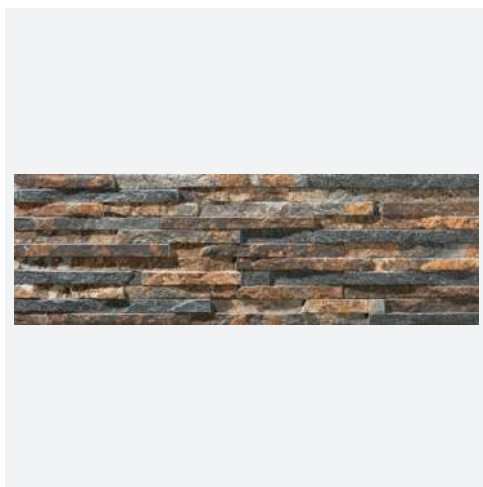

sid.223 Maxstone Multi 17x52