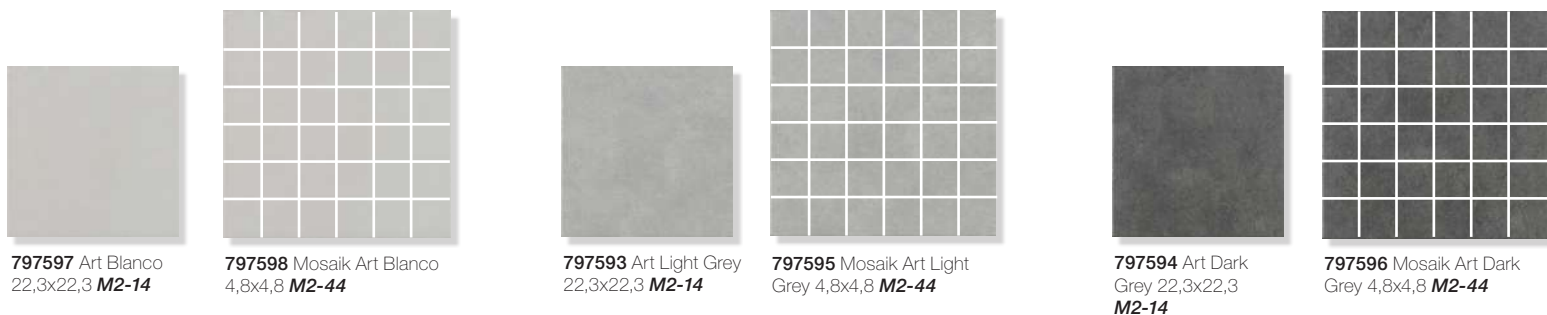

Mosaik arkstorlek 29,8x29,8, 11 ark/m²

Lösa prover