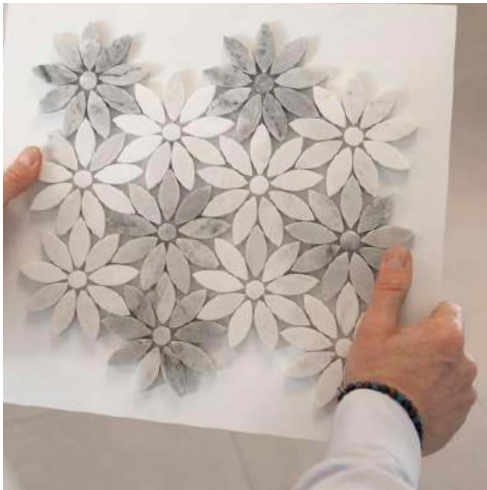

sid.231 Mosaik Marbles Flower