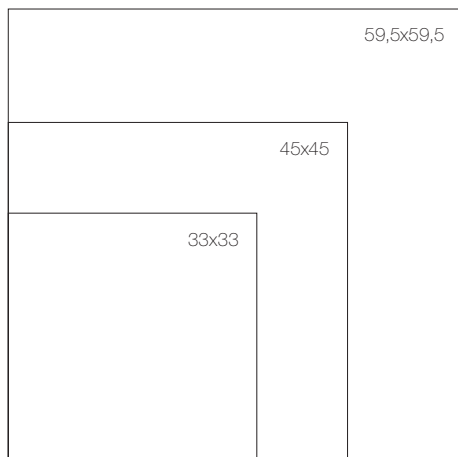

9,85x9,85
ligger på ark
30x40 cm,
8,4 ark/m²

Mosaik
5x5