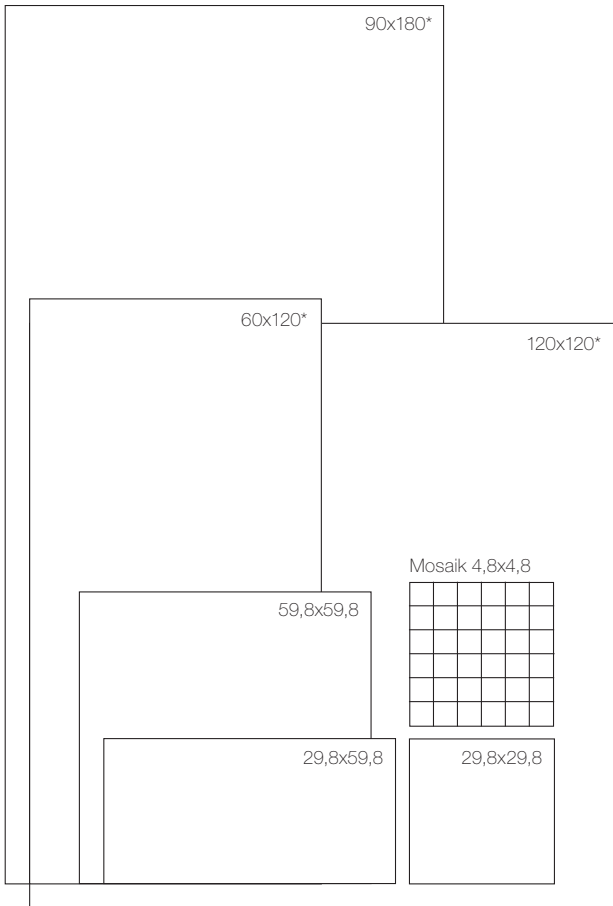

392531 Materia Grey Matt Rect. 59,8x59,8 **M2-14**
392537 Materia Grey Polerad Rect. 59,8x59,8 **M2-18**
392533 Materia Grey Matt Rect. 120x120 **ST-36***
392539 Materia Grey Polerad Rect. 120x120 **ST-37***