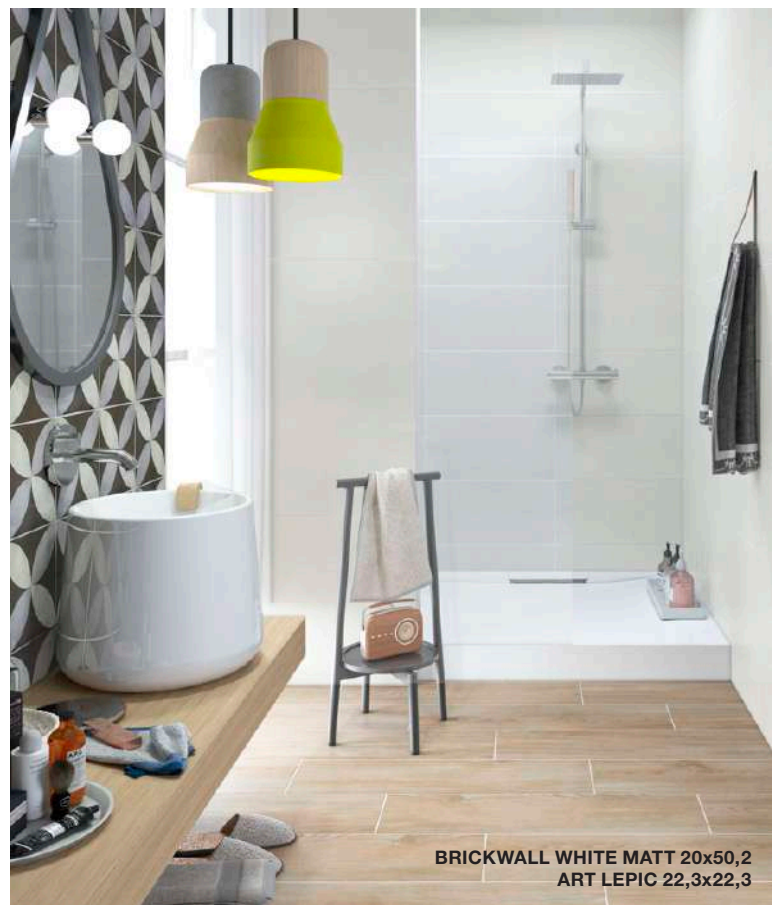

BRICKWALL WHITE MATT 20x50,2
ART LEPIC 22,3x22,3

Placering
4:56, 4:63 & B:12, B:13

CREEK WALL

CREEK GRIGIO 20x50
CREEK BIANCO STRUKTUR 3D 20x50

772718 Creek Wall Bianco 20x50 M2-8

772719 Creek Wall Bianco Struktur 3D 20x50 M2-15