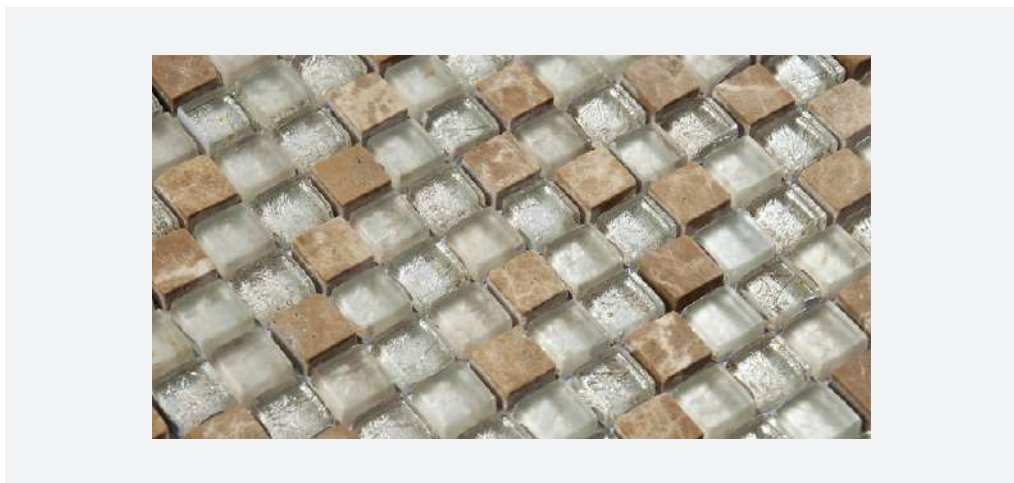

sid.237 Mosaik Marble Mix Glas Beige 1,5x1,5

sid.69 Bistrot Augustus Gloss 58x58

sid.226 Mosaik Metro White Gloss 4,5x9,5

sid.259 HIT 25x50

sid.222 Fasadtegel Grey 5,5x21

sid.227 Mosaik Sixties Hexa Turkos 5x4,3