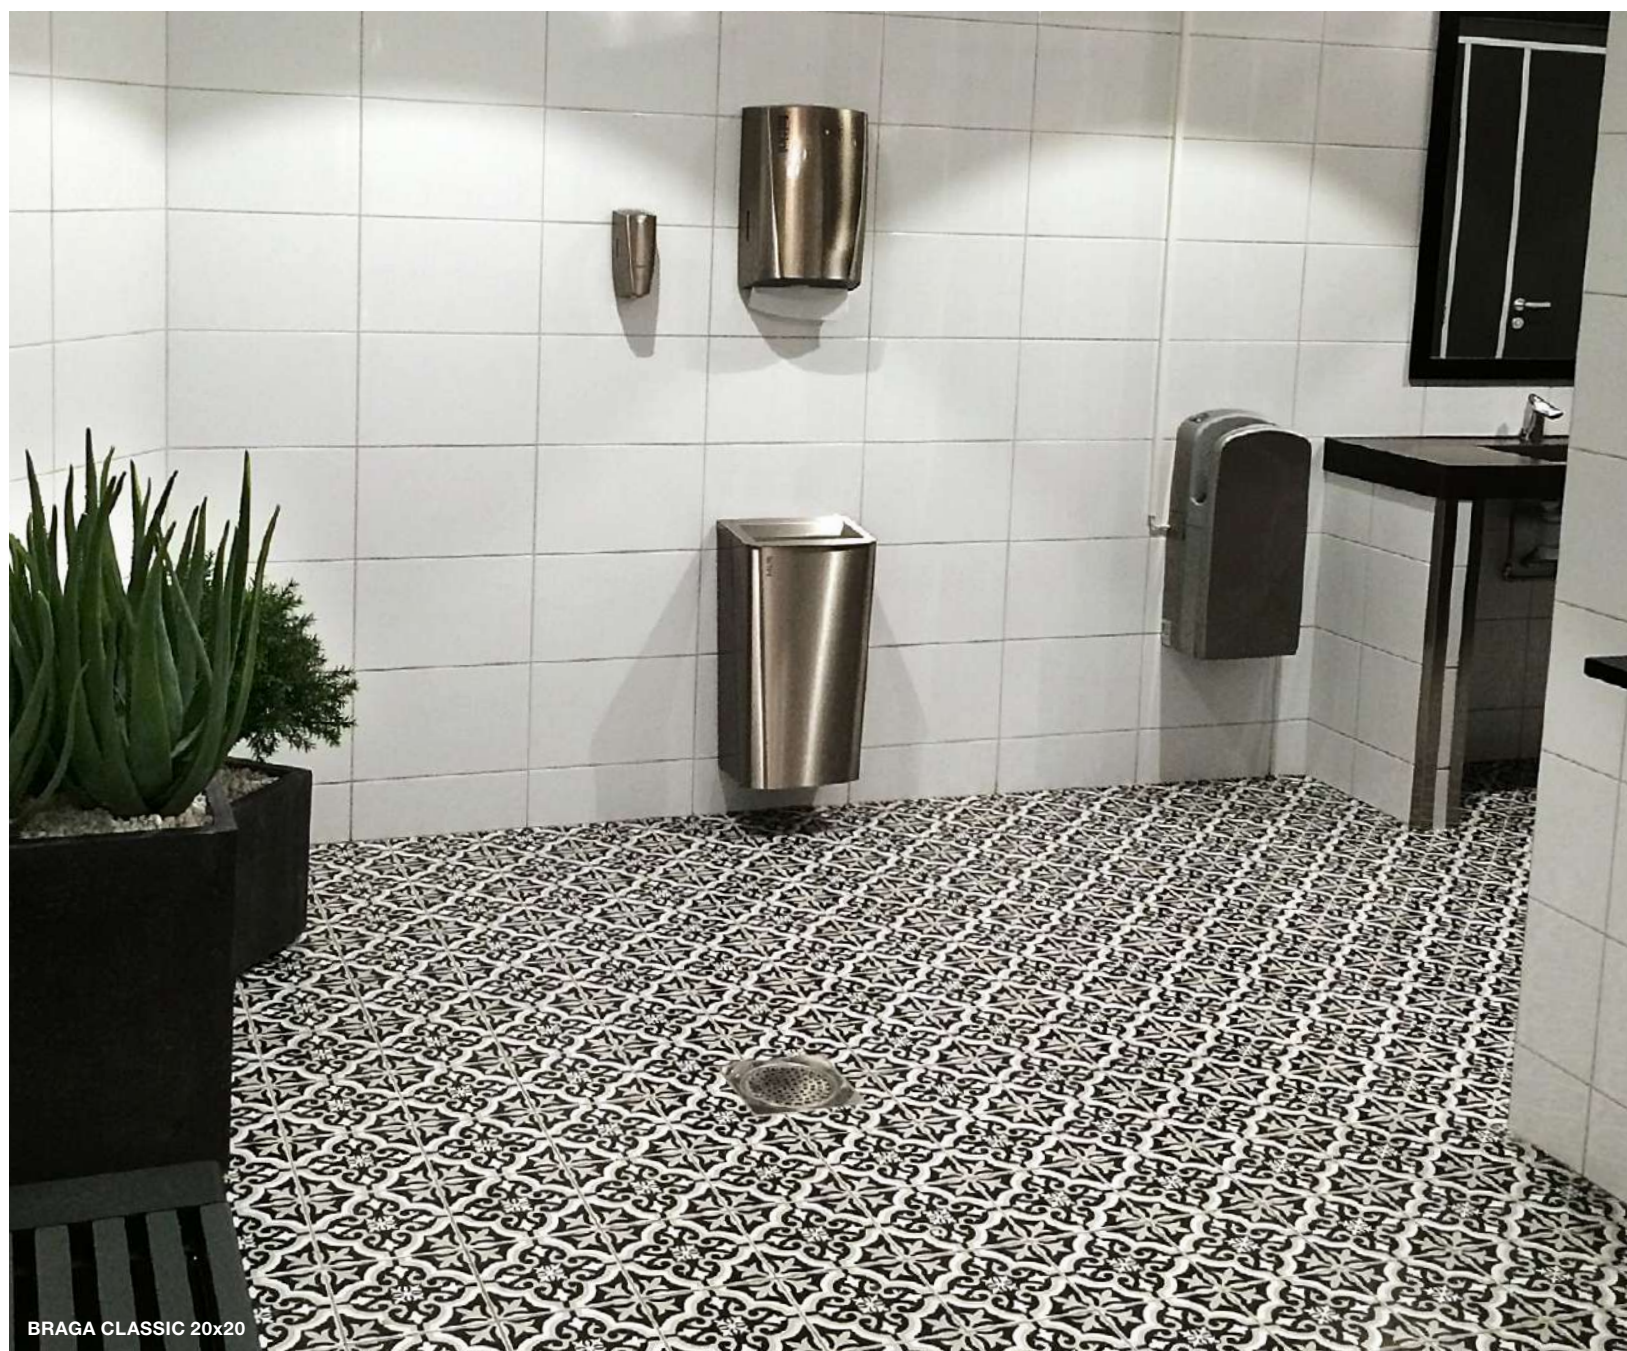

BRAGA

BRAGA CLASSIC 20x20