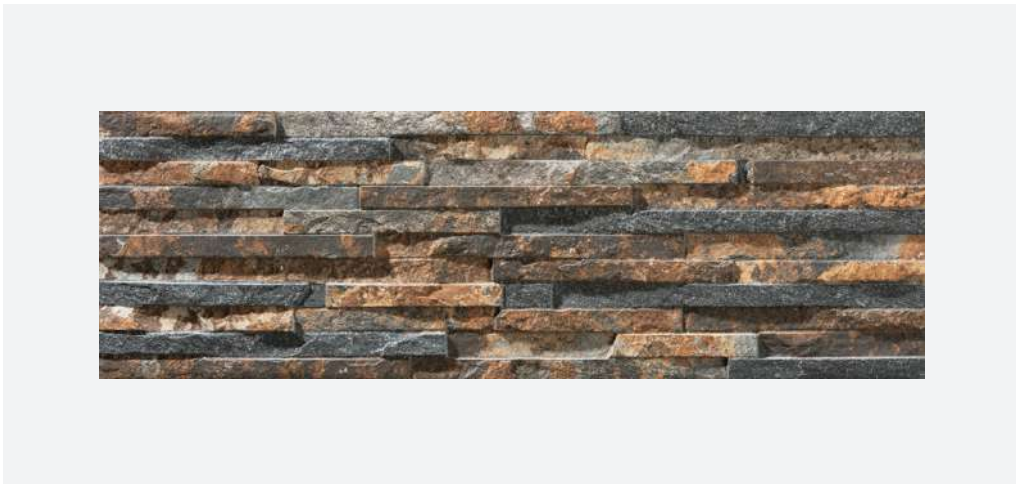

sid.223 Maxstone Multi 17x52