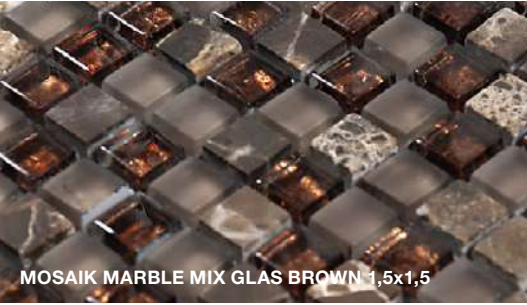

MOSAİK MARBLE MIX GLAS SUPERWHITE 1,5x1,5

MOSAİK MARBLE MIX GLAS SUPERWHITE 1,5x1,5