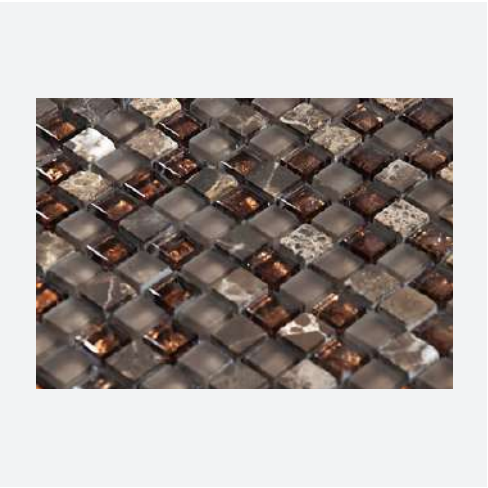

sid.237 Mosaik Marble Mix Glas 1,5x1,5