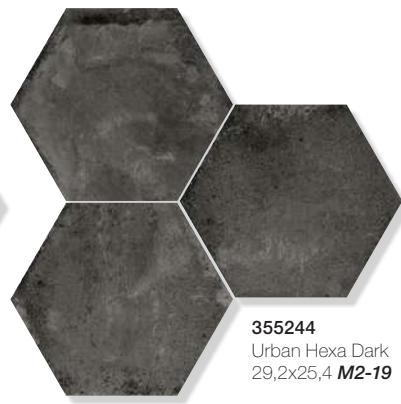

355242
Urban Hexa Nut
29,2x25,4 **M2-19**

355243
Urban Hexa Silver
29,2x25,4 **M2-19**

355244
Urban Hexa Dark
29,2x25,4 **M2-19**