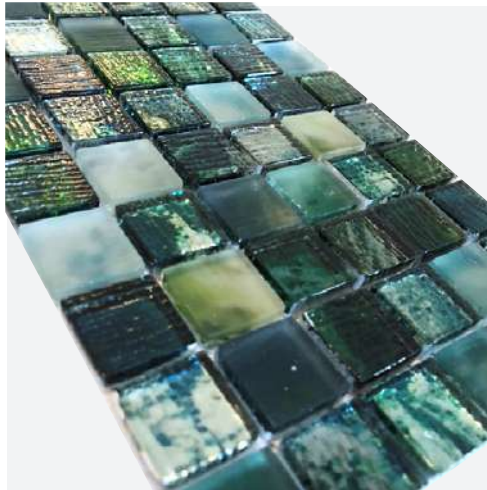

sid.237 Mosaik Glas Green Mix 2,3x2,3