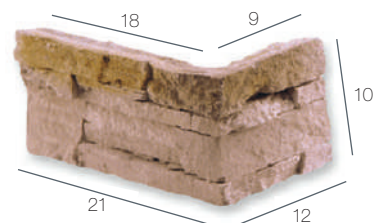

Fasadsten Hörn Highland **ST-14**

Highland är ca 3 cm tjock och levereras i tre blandade storlekar: 10x20, 10x30 och 10x50 cm. Highland säljs i hela kartonger om å 0,65 m² Highland sätts utan fog.

Placering
7:36