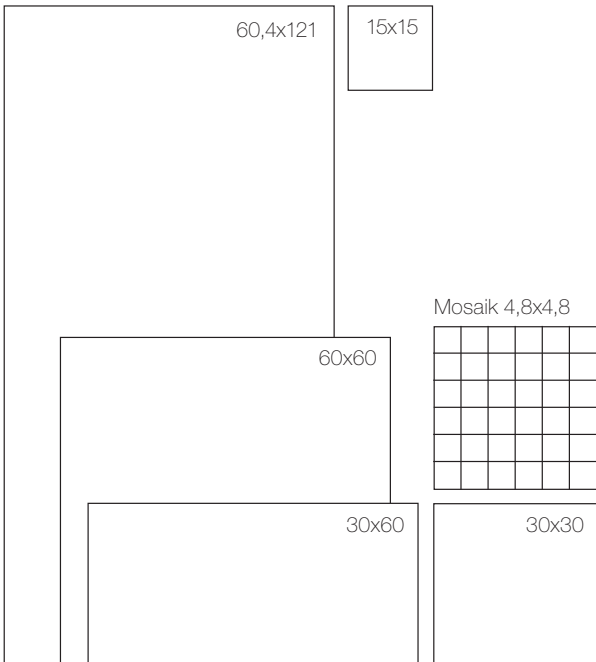

845065 Eco Project Smoke Rect. 30x60 **M2-13**
845072 Eco Project Smoke Lappato Rect. 30x60 **M2-17***

845069 Eco Project Smoke Rect. 60,4x121 **M2-22**
845073 Eco Project Smoke Lappato Rect. 60,4x121 **M2-25***