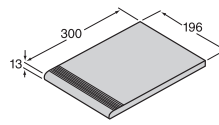

HÅLKÄLSSOCKEL
4000 10,5x24 cm

Finns i färgerna
130, 160, 240. **ST-11**

STEGPLATTOR

STEGPLATTA 9068
24x30 cm

Finns i färgerna
130, 156, 160, 240, 270
ST-22

STEGPLATTA 9070
19,6x30 cm

Finns i färgerna
130, 156, 160, 920, 930,
940 **ST-20**