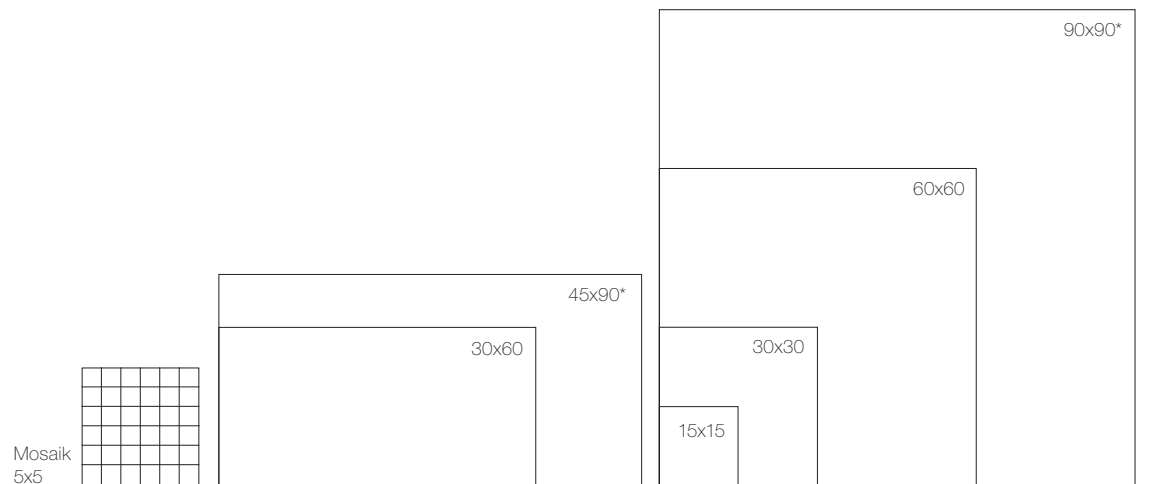

420009 Nordic Stone Biscuit Rect. 30x30 **M2-18**

420021 Mosaik Nordic Stone Biscuit 5x5 **M2-42**

Mosaiken har arkstorlek 30x30, 11 ark/m².
Stavmosaik, 5,55 ark/m²
*Beställningsvara

VÄGG: EVOLUTION BEIGE & CLAY 45x90
 GOLV: EVOLUTION BEIGE 90x90