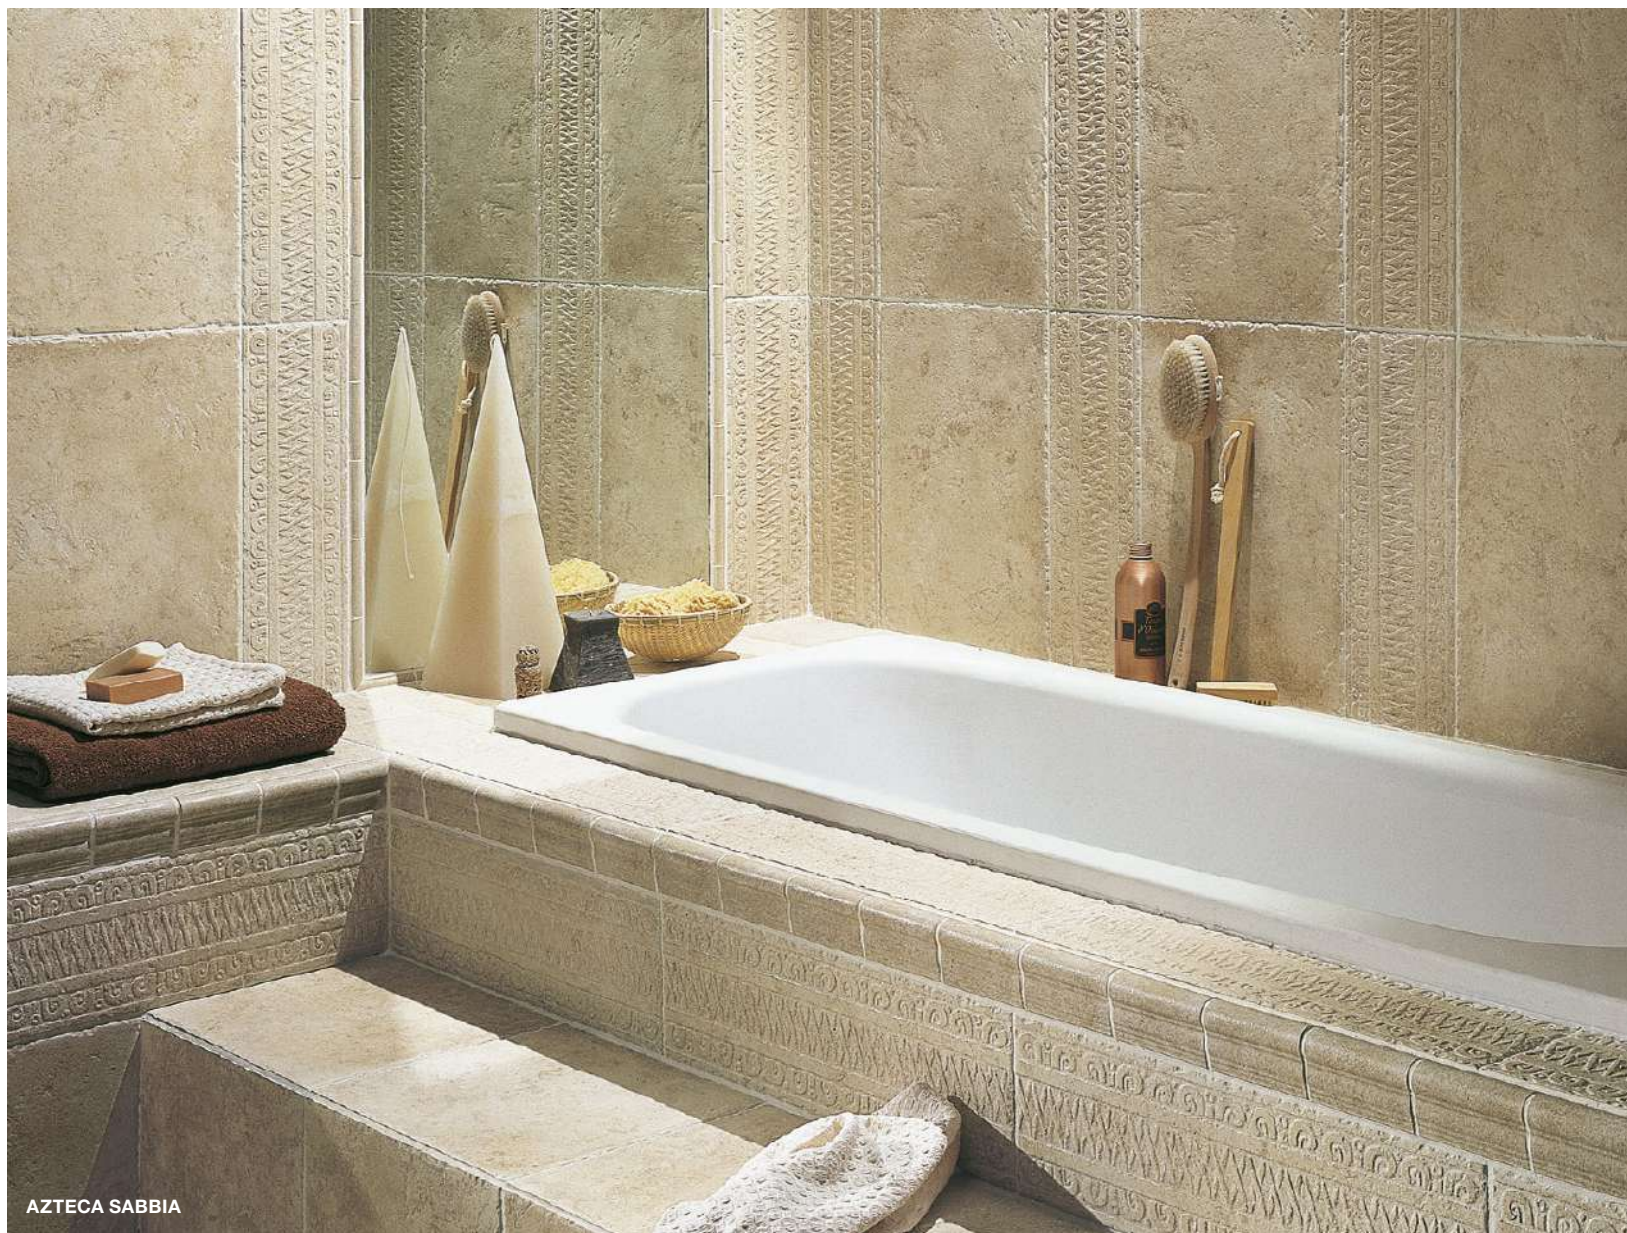

825096 Mosaik Chalon 5x5 **M2-45**

605050 Stick Chalon 2x15 **M2-46**

825128 Stavmosaik Chalon 32,5x54 **M2-49**

CHALON 30x30

Arkstorlek 30x30 cm, 11 ark/m²
Arkstorlek 32,5x54 cm, 10 ark/m²

Placering 6:72

AZTECA SABBIA