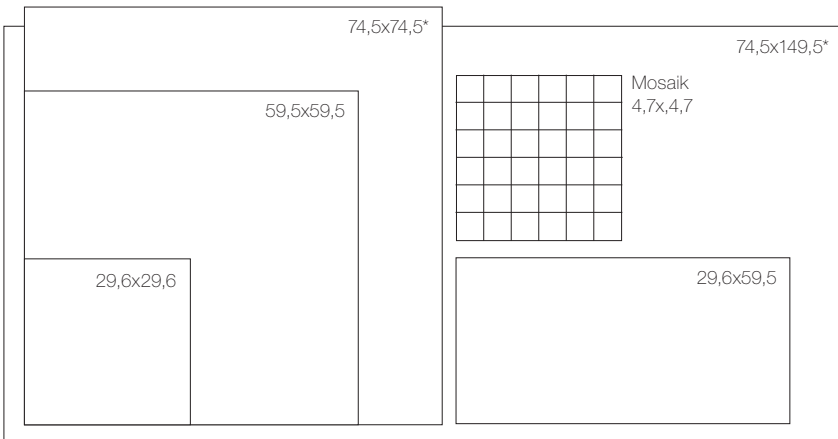

Arkstorlek mosaik: 30x30, 11 ark/m²
*Beställningsvaror

Placering
2:25