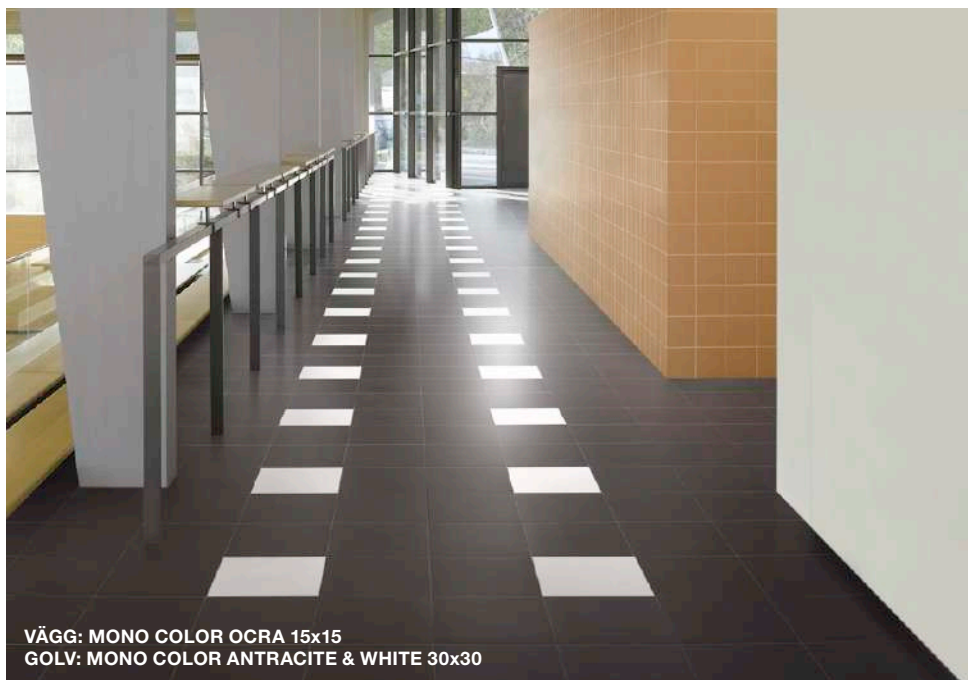

Hela serien är beställningsvara.
I serien finns även stegplattor, sockel och hålkällssockel.
OBS! Plattorna har olika tjocklek.

EN 14411 B1b

Begär
Arkitektmapp