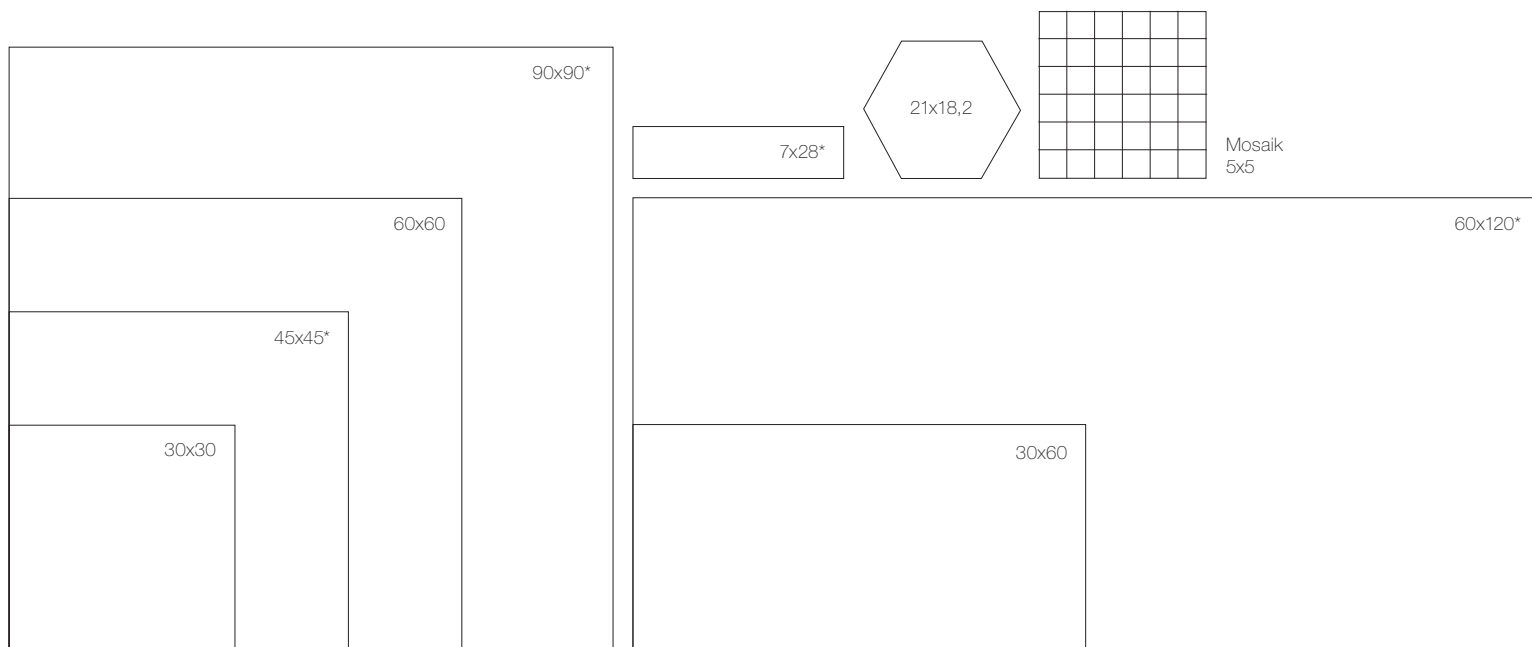

33,3x33,3

9,85x9,85

Färgskiftningar kan förekomma mellan olika storlekar. *Beställningsvara

Placering
6:17 - 6:20

REWIND POLVERE RECT. 60x60

REWIND

772546 Rewind Tabacco Rect. 60x60 **M2-15**
772548 Rewind Tabacco Rect. 90x90 **M2-28***