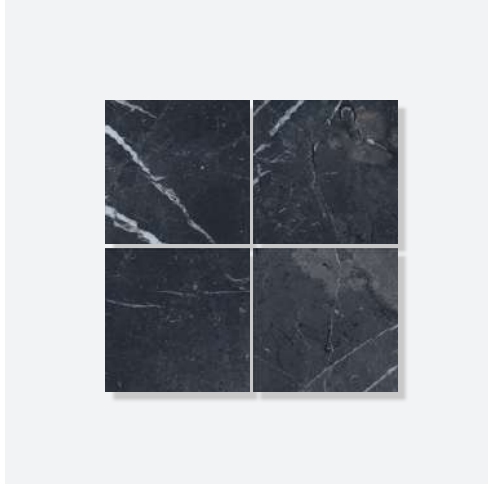

sid.237 Mosaik Marble Mix Glas Darkgrey 1,5x1,5

sid.102 Materia Perla

DEKORA FÄRGINSPIRATION

SVART

sid.231 Mosaik Marbles Leaf Black

sid.179 Velvet Black 16,5x16,5

sid.85 Nero Marquina Polerad

sid.82 Lux Marble Black Polerad 60x60