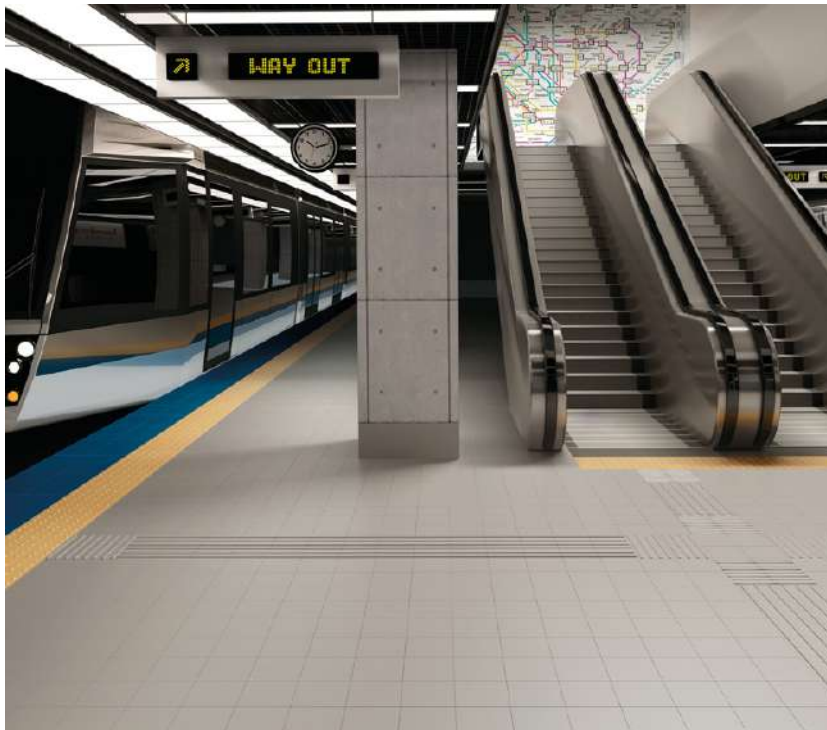

TAKTILA PLATTOR FÖR LEDSTRÅK

532534 TA Caution Line CI 20x20 ST-10*	532535 TA Guide Line CI 20x20 ST-10*
532536 TA Change Of Direction CI 20x20 ST-3*	532537 TA Safety Line CI 20x20 ST-10*

FÖR ATT LEDA BLINDA OCH SYNSKADADE
Taktila plattor ger synskadade information om riktning i trafiken. De används vid busshållsplatser, tågplattformar och vägförbindningar. Sinusplattan visar riktning och har en vågig överyta. Kupolplattan visar lägesinformation, riktningssändring och stopp. Plattan har knoppar som är kännbara för fötter och käpp.

					*Hela serien är beställningsvara.