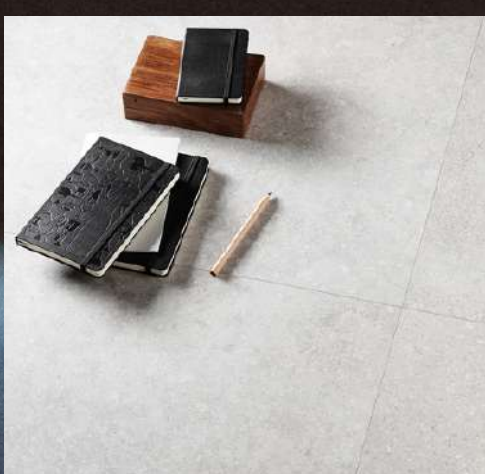

DEKORA TREND / #MADEITWITHDEKORA