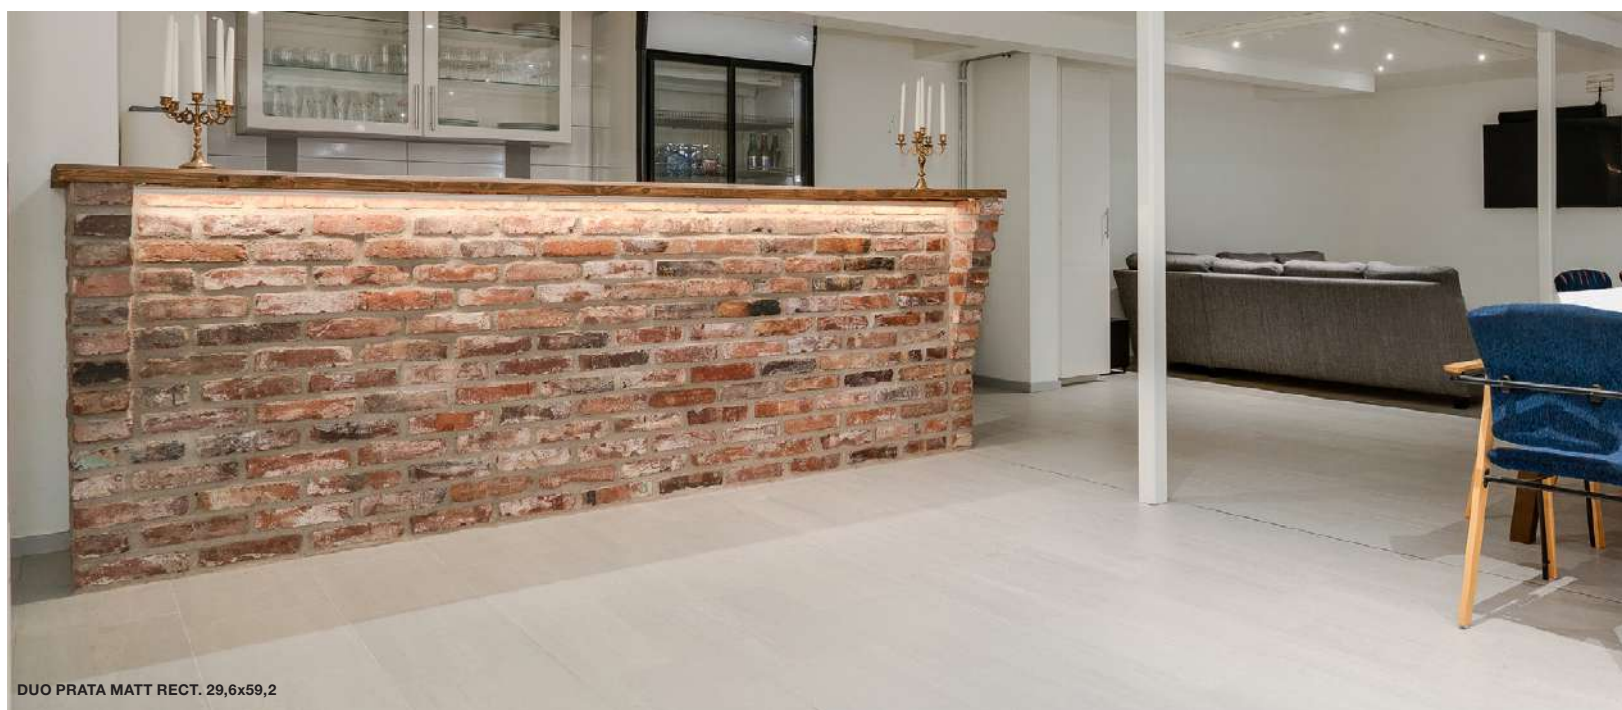

DUO MARFIM & PRATA