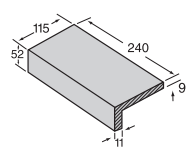

610107 KL 1601-930
19,6x19,6 M2-17

610108 KL 1601-940
19,6x19,6 M2-17

610070 KL 1108-863
11,5x24 M2-12

610078 KL 1610-863
24x24 M2-21

TRAPPNOS, TRAPPHÖRN & SOCKLAR

TRAPPNOS 4822
24x11,5 cm

Finns i färgerna
130, 156, 160, 240, 270,
280, 863 och 864. **ST-15**