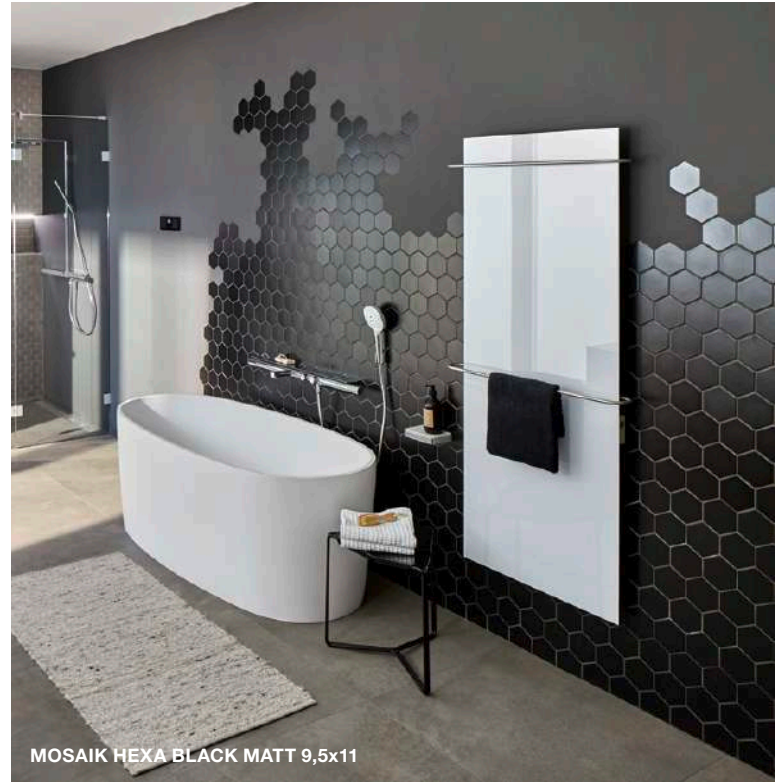

MOSAİK HEXAGON

Arkstorlek 28,1x32,5 cm, 11 ark/m²

Blank Matt

EN 14411 Bla

Arkstorlek 26x30 cm, 13 ark/m²

Blank Matt

Arkstorlek 25,6x29,5 cm, 13,18 ark/m²

Arkstorlek 25,6x29,5 cm, 13,18 ark/m²