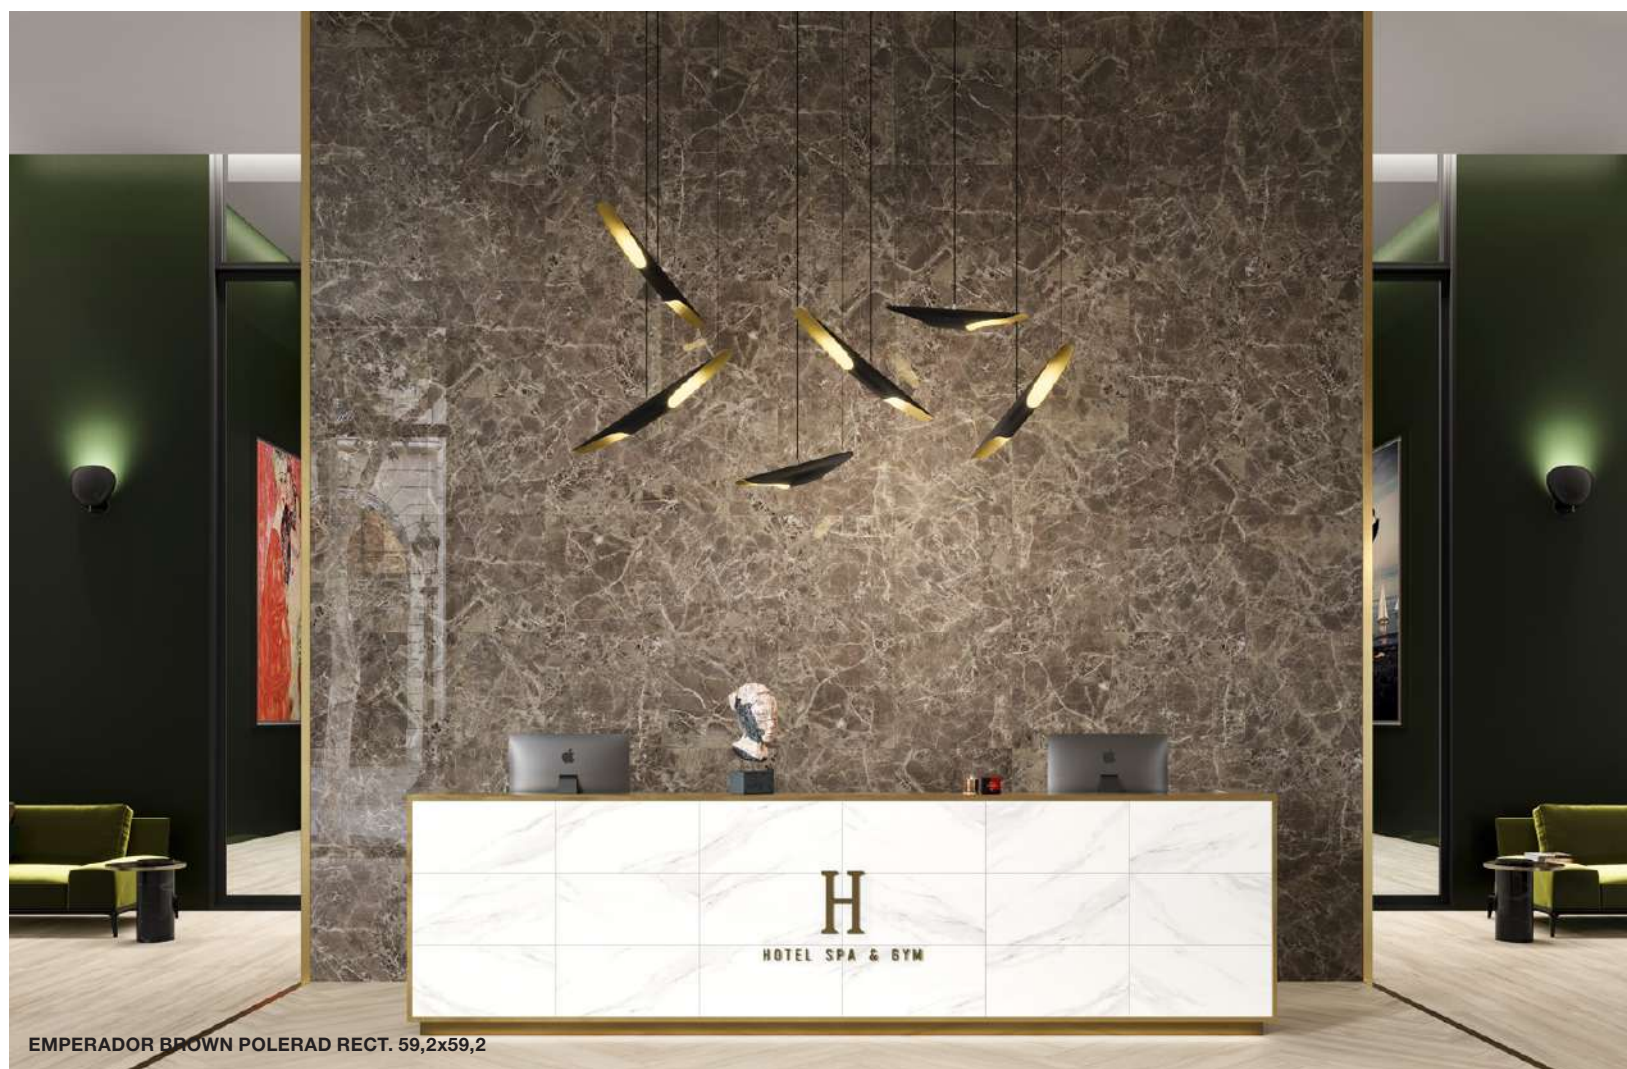

EMPERADOR BROWN

EMPERADOR BROWN POLERAD RECT. 59,2x59,2